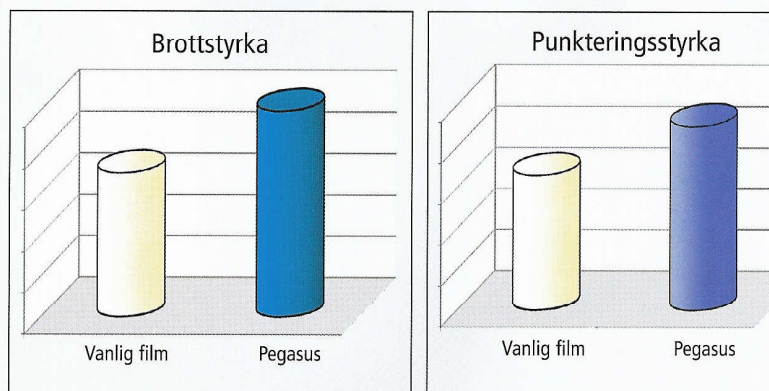

»PEGASUS« den kraftfulla sträckfilmen för hösilage (häst ensilage)

KRAFTFULLARE

Grova grässtrån perforerar lätt vanlig sträckfilm. Vår nya produkt »PEGASUS« har en högre punkteringsstyrka och klarar bättre att trycka ner dessa grova strån och undvika hål i plasten.

MOTSTÅNSKRAFTIGARE

Grov och vass stubb på fältet orsakar ofta en punktering av balen när man lägger ner den efter inplastningen. Vår nya film ökar skyddet mot perforering av stubb.

TÄTARE

När gräset är grovt och torrt blir det svårare att pressa ihop balen vid inplastningen, det blir då ofta mycket syre kvar i den färdiga balen. På grund av Pegasus högre brottstyrka och ett högre klisterinnehåll motverkas detta och man minimerar ytterligare syreläckage.

VÅRT TIPPS!

Använd aldrig mörka ensilage filmer när du gör ensilage till hästar. En mörk film ökar risken för kondens i balen på grund av värmestrålning.

Resultatet kan bli mögel i balen.

FÄRGER

FÖRPACKNING

1 rulle / kartong

24 rullar / pall

DIMENSIONER

Bredder: 250, 375, 500, 750.

Rull längder: 1500, 1800.

Andra dimensioner vid förfrågan

unterland
THE FLEXIBLE PACKAGING COMPANY

Unterland Flexible Packaging AG
Kufsteiner Straße 2
A-6336 Langkampfen/Kufstein
Tel. ++43-5372-601
Fax ++43-5372-601-401
ISDN: ++43/5372-601-570
unterland@unterland.at
www.unterland.at